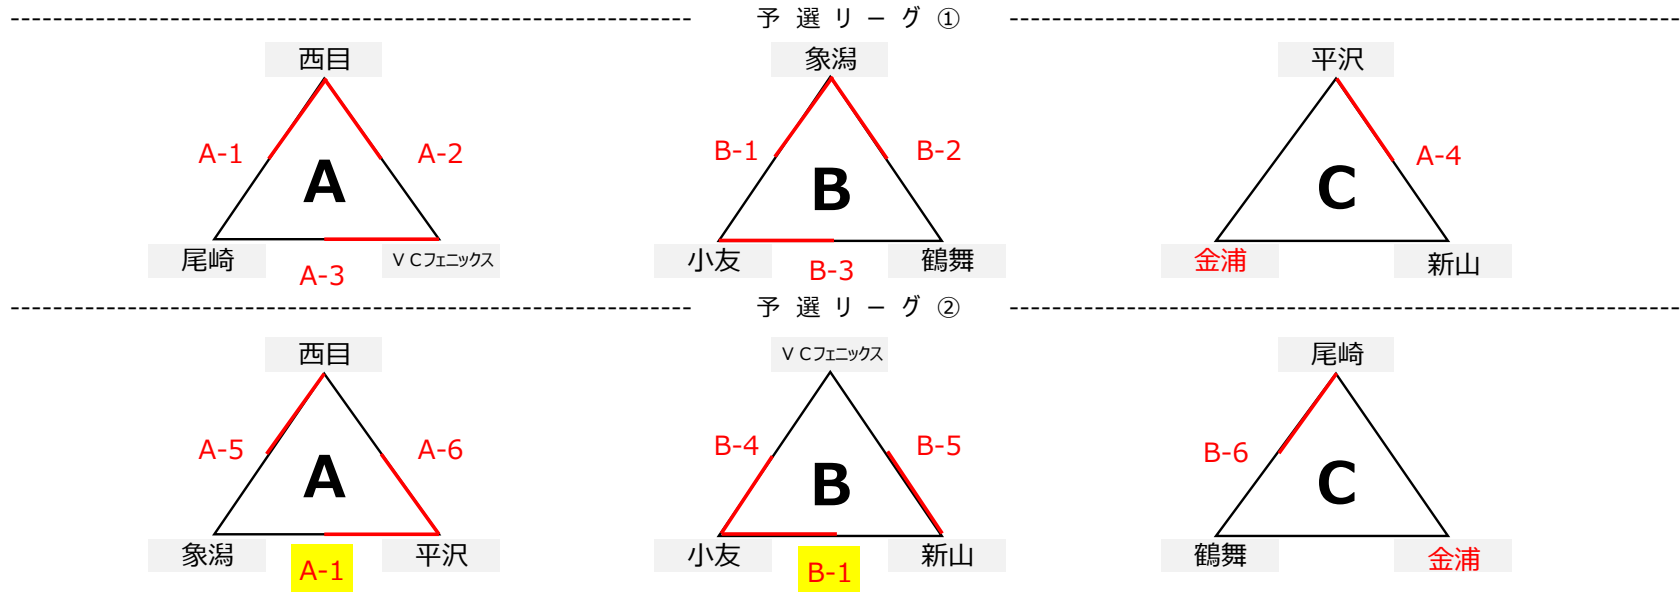

第30回 全県新人小学生バレーボール選抜大会 本荘由利地区予選大会 組み合わせ

【予選リーグ：令和6年2月3日（土）】

Aコート				Bコート				Cコート			
第1試合	西目	21 - 16 21 - 18	尾崎	第1試合	象潟	21 - 18 19 - 21 15 - 11	小友				
第2試合	西目	21 - 17 21 - 12	VCフェニックス	第2試合	象潟	21 - 7 21 - 14	鶴舞				
第3試合	尾崎	15 - 21 17 - 21	VCフェニックス	第3試合	小友	21 - 13 22 - 24 15 - 7	鶴舞				
第4試合	平沢	21 - 9 21 - 18	新山	第4試合	VCフェニックス	7 - 21 21 - 17 6 - 15	小友				
第5試合	西目	21 - 17 23 - 21	象潟	第5試合	VCフェニックス	14 - 21 13 - 21	新山				
第6試合	西目	21 - 18 17 - 21 6 - 15	平沢	第6試合	尾崎	21 - 19 21 - 17	鶴舞				