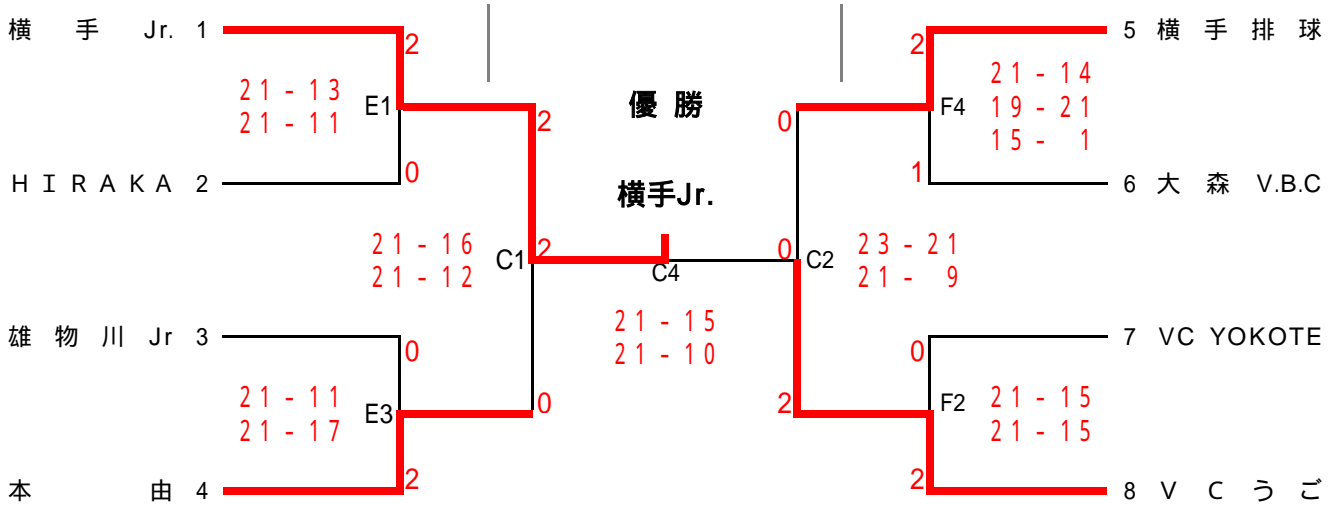

第38回全日本バレーボール小学生大会秋田県大会

日時 平成30年6月23日(土)～6月24日(日)

会場 23日:CNAアリーナ あきた A・B・C・Dコート/秋田県立体育館 E・Fコート
24日:CNAアリーナ あきた A・B・Cコート

開会式 CNAアリーナ あきた 9時00分 (開館8時)

《女子 トーナメント》

第38回全日本バレーボール小学生大会秋田県大会

日時 平成30年6月23日(土)～6月24日(日)

会場 23日:CNAアリーナ あきた A・B・C・Dコート / 秋田県立体育館 E・Fコート

24日:CNAアリーナ あきた A・B・Cコート

開会式 CNAアリーナ あきた 9時00分 (開館8時)

《男子 トーナメント》

23日 → ← 24日 24日 → ← 23日

《混合 トーナメント》

23日 → ← 24日 → ← 23日