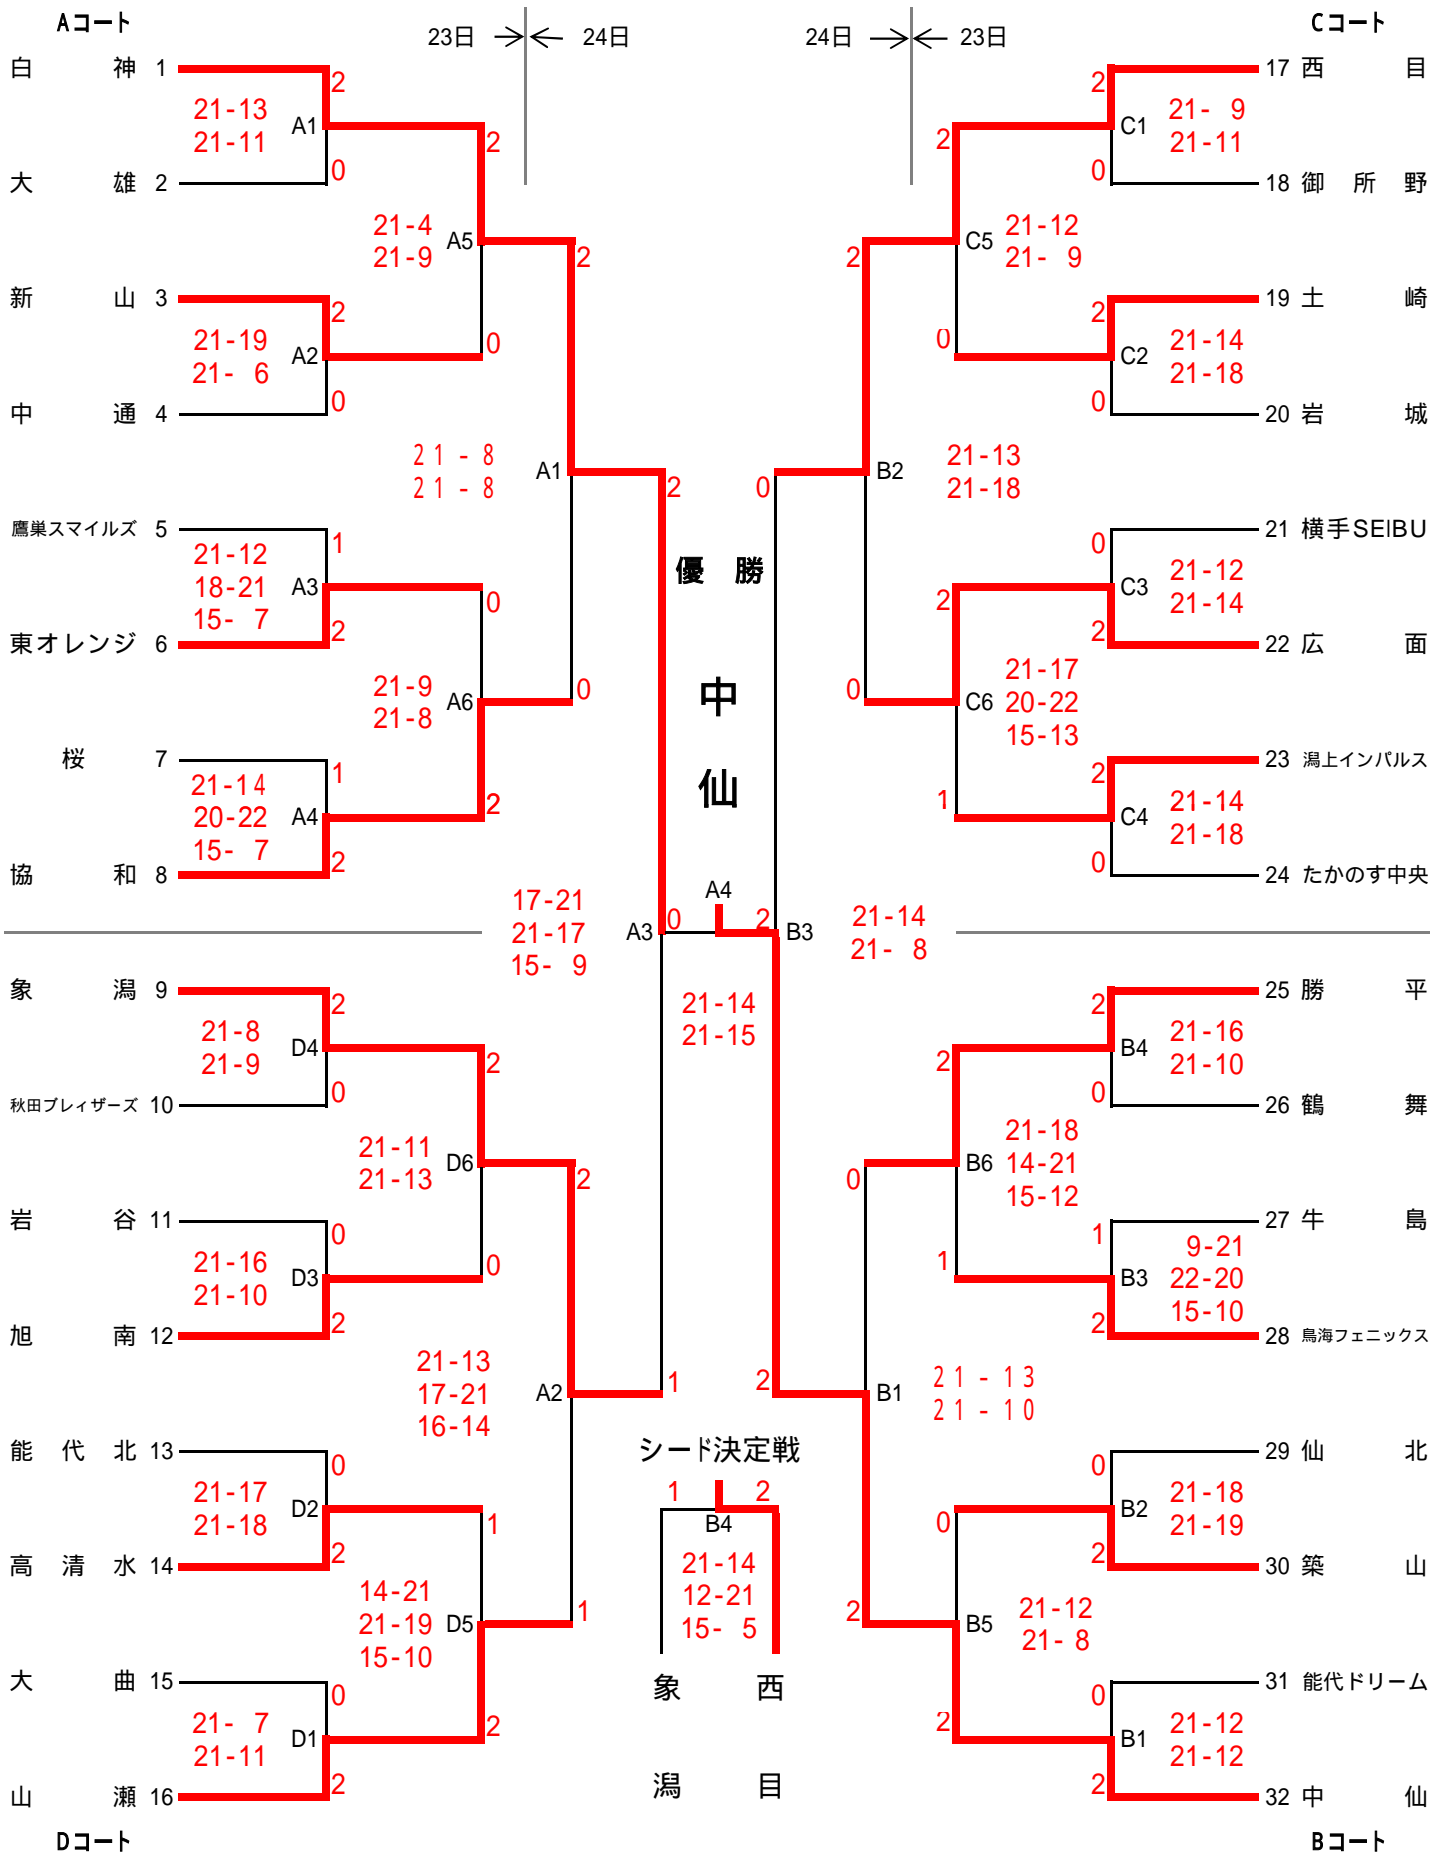

第38回全日本バレーボール小学生大会秋田県大会

日時 平成30年6月23日(土)～6月24日(日)

会場 23日:CNAアリーナ あきた A・B・C・Dコート/秋田県立体育館 E・Fコート
24日:CNAアリーナ あきた A・B・Cコート

開会式 CNAアリーナ あきた 9時00分 (開館8時)

《女子 トーナメント》

第38回全日本バレーボール小学生大会秋田県大会

日時 平成30年6月23日(土)～6月24日(日)

会場 23日:CNAアリーナ あきた A・B・C・Dコート / 秋田県立体育館 E・Fコート

24日:CNAアリーナ あきた A・B・Cコート

開会式 CNAアリーナ あきた 9時00分 (開館8時)

《男子 トーナメント》

23日 → ← 24日 24日 → ← 23日

《混合 トーナメント》

23日 → ← 24日 → ← 23日