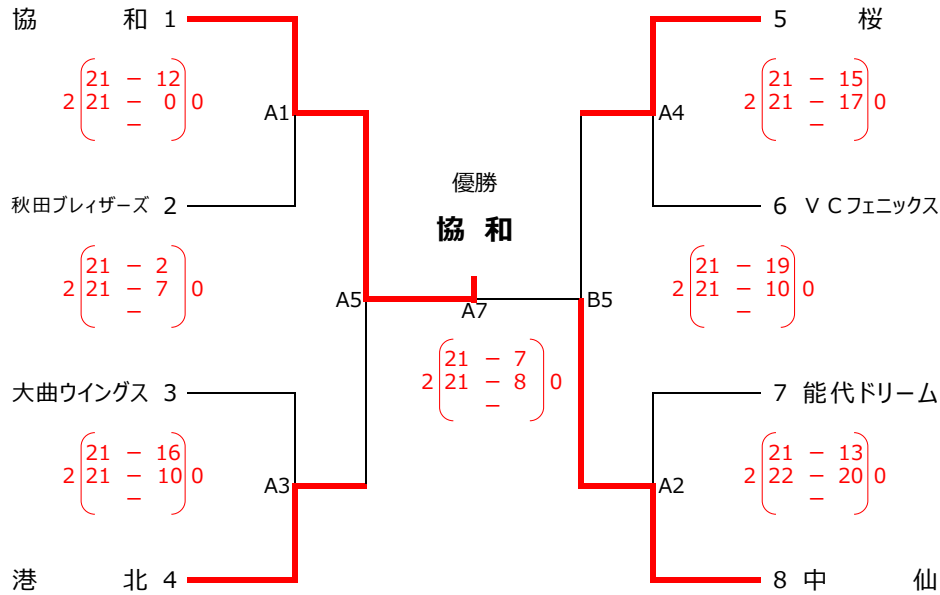

令和5年度 第22回東北選手権大会(38th)出場選考会

◆日時 令和5年9月2日(土)

《Girl's tournament》

※優勝・準優勝チームを東北選手権大会(10/8, 9福島県福島市)に出場推薦する

◆会場 潟上市天王総合体育館

A coat