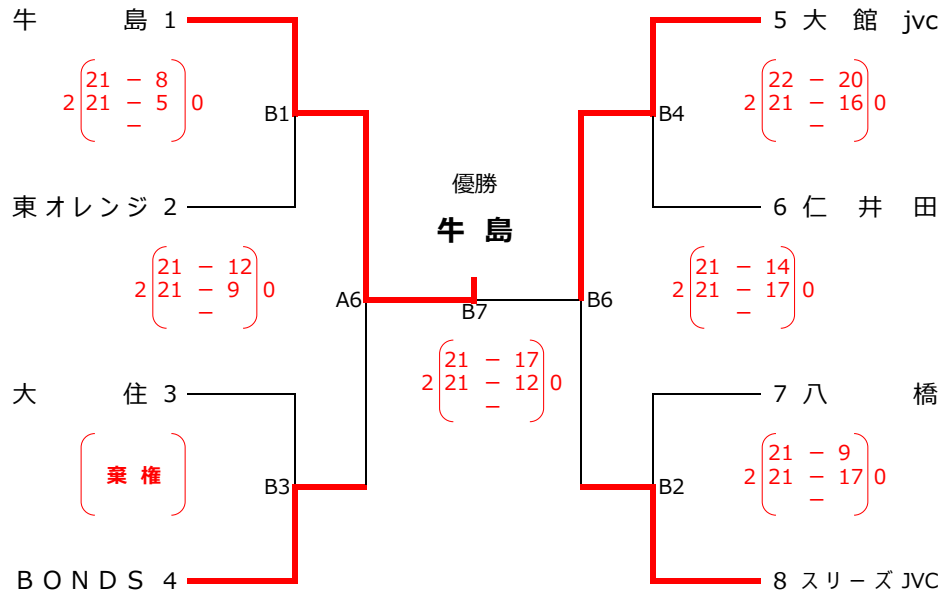

令和5年度 第22回東北選手権大会(38th)出場選考会

◆日時 令和5年9月2日(土)

《Girl's tournament》

※優勝・準優勝チームを東北選手権大会(10/8, 9福島県福島市)に出場推薦する

◆会場 潟上市天王総合体育館

A coat

《Mix's tournament》

※優勝・準優勝チームを東北選手権大会(10/8, 9福島県福島市)に出場推薦する

B coat

《Boy's tournament》

※優勝チームを東北選手権大会(10/8, 9福島県福島市)に出場推薦する

◆会場 男鹿市若美総合体育館