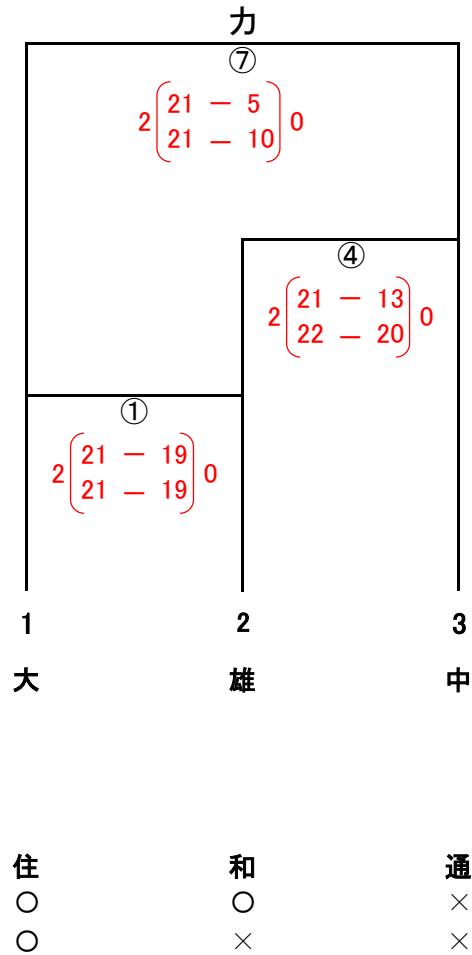

2月1日(土)

竹半カップ 第31回全県新人小学生バレーボール選抜大会中央地区大会

【混合:予選リーグ戦】

男鹿市若美総合体育館