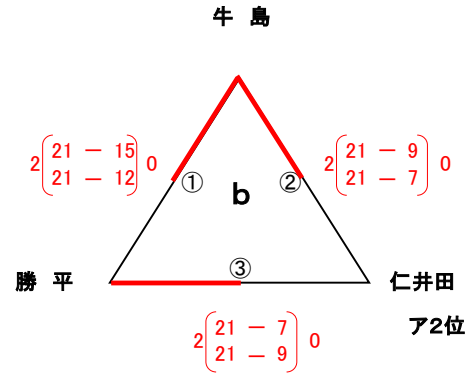

イ

ウ

1	2	3	4	5	6	7	8	9	10
秋田 ブレイザーズ	エンジ ウェル ウイング	仁 井 田	牛 島	湯 上	築 山	港 北	日 新	旭 川	勝 平
○	×	○	○	×	○	○	×	×	○
○	×	×	○	×	×	×	○	×	○

2月2日(日) 竹半カップ 第31回全県新人小学生バレーボール選抜大会中央地区大会

【女子:1次代表決定リーグ戦】

男鹿市総合体育館

※各ブロック1位が全県出場

【Aコート】

【Bコート】

※ 5チームが県大会出場

【決勝戦】

【2次代表決定戦】

※勝者が全県出場

【3次代表決定戦】

※勝者が全県出場

2月1日(土)