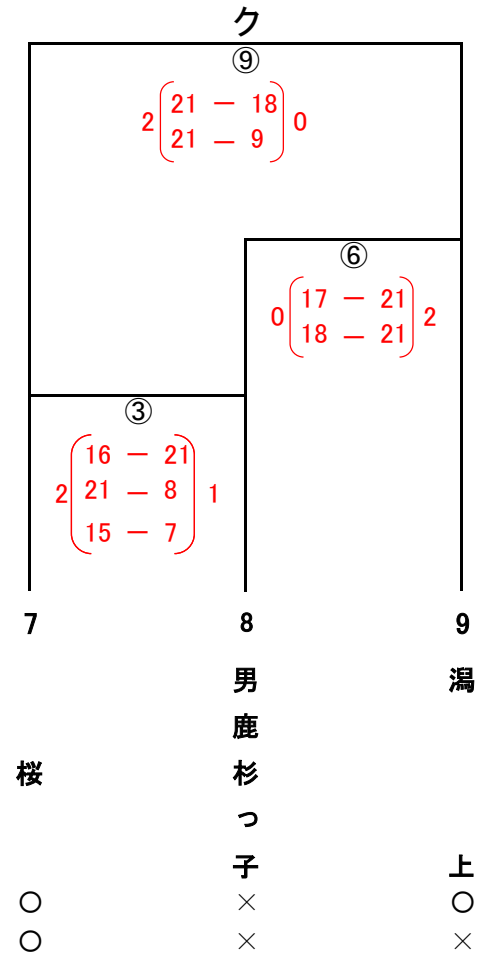

【Bコート】

※ 5チームが県大会出場

【決勝戦】

【2次代表決定戦】

※勝者が全県出場

【3次代表決定戦】

※勝者が全県出場

2月1日(土)

# 竹半カップ 第31回全県新人小学生バレーボール選抜大会中央地区大会

【混合:予選リーグ戦】

男鹿市若美総合体育館

2月2日(日)

竹半カップ 第31回全県新人小学生バレーボール選抜大会中央地区大会

【混合:決勝トーナメント戦】

男鹿市若美総合体育館