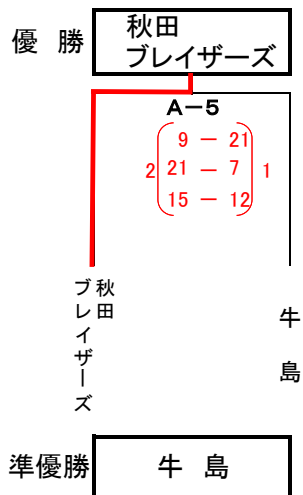

2月1日(土)

竹半カップ 第31回全県新人小学生バレーボール選抜大会中央地区大会

【女子:予選リーグ戦】

男鹿市総合体育館

【Aコート】

【Aコート】

【Bコート】

ア

イ

ウ

1	2	3	4	5	6	7	8	9	10
秋田 ブレイザーズ	エンジ ウェル ウイング	仁 井 田	牛 島	湯 上	築 山	港 北	日 新	旭 川	勝 平
○	×	○	○	×	○	○	×	×	○
○	×	×	○	×	×	×	○	×	○

2月2日(日) 竹半カップ 第31回全県新人小学生バレーボール選抜大会中央地区大会

【女子:1次代表決定リーグ戦】

男鹿市総合体育館

※各ブロック1位が全県出場

【Aコート】

【Bコート】

※ 5チームが県大会出場

【決勝戦】

【2次代表決定戦】

※勝者が全県出場

【3次代表決定戦】

※勝者が全県出場

2月1日(土)