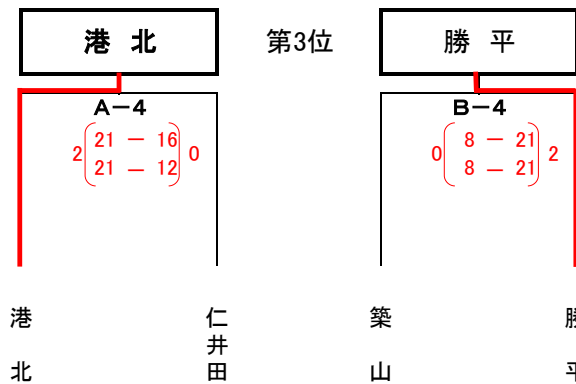

【Bコート】

※ 5チームが県大会出場

【決勝戦】

【2次代表決定戦】

※勝者が全県出場

【3次代表決定戦】

※勝者が全県出場

2月1日(土)

# 竹半カップ 第31回全県新人小学生バレーボール選抜大会中央地区大会

【混合:予選リーグ戦】

男鹿市若美総合体育館

2月2日(日)

竹半カップ 第31回全県新人小学生バレーボール選抜大会中央地区大会

【混合:決勝トーナメント戦】

男鹿市若美総合体育館