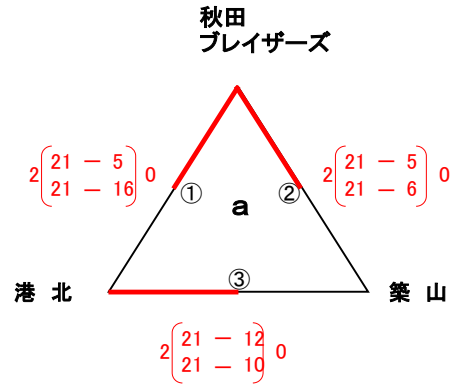

イ

ウ

1	2	3	4	5	6	7	8	9	10
秋田 ブレイザーズ	エンジ ウェル ウイング	仁 井 田	牛 島	湯 上	築 山	港 北	日 新	旭 川	勝 平
○	×	○	○	×	○	○	×	×	○
○	×	×	○	×	×	×	○	×	○

2月2日(日) 竹半カップ 第31回全県新人小学生バレーボール選抜大会中央地区大会

【女子:1次代表決定リーグ戦】

男鹿市総合体育館

※各ブロック1位が全県出場

【Aコート】

【Bコート】

※ 5チームが県大会出場

【決勝戦】

【2次代表決定戦】

※勝者が全県出場

【3次代表決定戦】

※勝者が全県出場

2月1日(土)