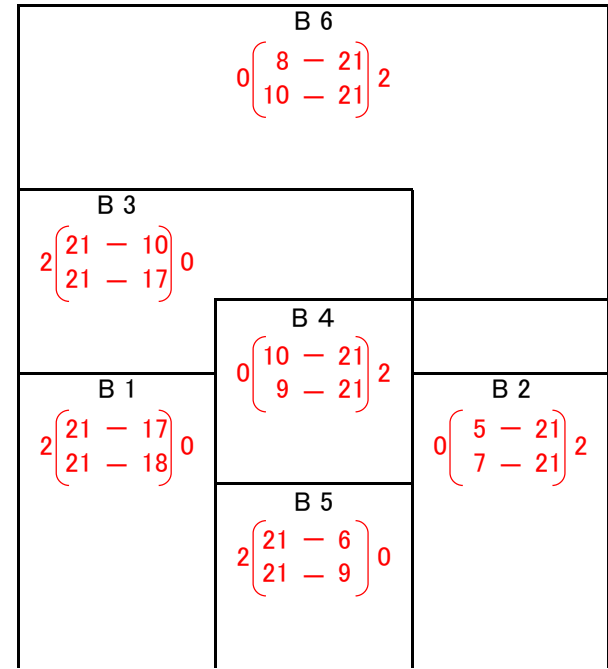

2月1日(土)

竹半カップ 第31回全県新人小学生バレーボール選抜大会中央地区大会

【女子:予選リーグ戦】

男鹿市総合体育館

【Aコート】

【Aコート】

【Bコート】

ア

イ

ウ

1	2	3	4	5	6	7	8	9	10
秋田 ブレイザーズ	エンジ ウェル ウイング	仁 井 田	牛 島	湯 上	築 山	港 北	日 新	旭 川	勝 平
○	×	○	○	×	○	○	×	×	○
○	×	×	○	×	×	×	○	×	○