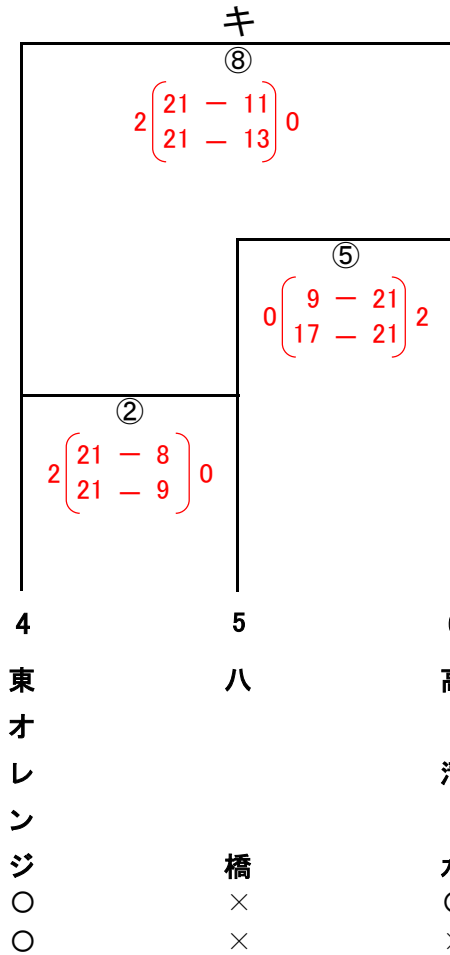

2月1日(土)

竹半カップ 第31回全県新人小学生バレーボール選抜大会中央地区大会

【混合:予選リーグ戦】

男鹿市若美総合体育館