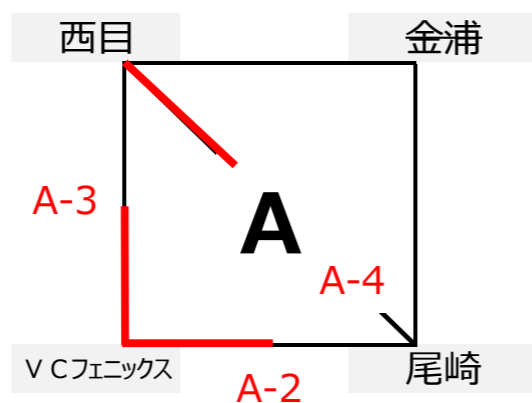

# 第29回 全県新人小学生バレーボール選抜大会 本荘由利地区予選大会 組み合わせ

【予選リーグ：令和5年2月4日（土）】

----- 由利本荘市総合体育館 -----

Aコート				Bコート			
第1試合	鶴舞	8 - 21 11 - 21	岩城	第1試合	象潟	21 - 17 21 - 15	平沢
第2試合	V C フェニックス	21 - 4 21 - 13	尾崎	第2試合	象潟	12 - 21 21 - 15 16 - 14	鶴舞
第3試合	西目	14 - 21 7 - 21	V C フェニックス	第3試合	平沢	10 - 21 16 - 21	岩城
第4試合	西目	21 - 14 21 - 10	尾崎	第4試合	象潟	21 - 12 19 - 21 15 - 11	岩城
第5試合		-		第5試合	平沢	21 - 8 21 - 12	鶴舞
第6試合		-		第6試合		-	

# 第29回 全県新人小学生バレーボール選抜大会 本荘由利地区予選大会 組み合わせ

【順位決定トーナメント：令和5年2月5日（日）】

----- 由利本荘市総合体育館 -----

Aコート				Bコート			
第1試合	VCフェニックス	21 - 9 21 - 7	鶴舞	第1試合	西目	21 - 18 21 - 10	平沢
第2試合	VCフェニックス	14 - 21 17 - 21	岩城	第2試合	西目	21 - 9 21 - 15	象潟
第3試合	岩城	15 - 21 22 - 24	西目	第3試合	鶴舞	21 - 18 11 - 21 16 - 14	平沢
第4試合				第4試合			
第5試合							