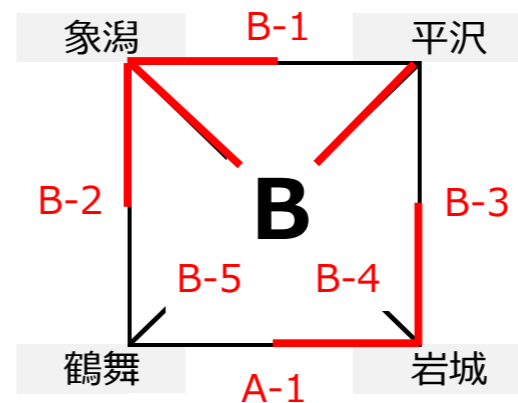

# 第29回 全県新人小学生バレーボール選抜大会 本荘由利地区予選大会 組み合わせ

【予選リーグ：令和5年2月4日（土）】

----- 由利本荘市総合体育館 -----

Aコート				Bコート			
第1試合	鶴舞	8 - 21 11 - 21	岩城	第1試合	象潟	21 - 17 21 - 15	平沢
第2試合	V C フェニックス	21 - 4 21 - 13	尾崎	第2試合	象潟	12 - 21 21 - 15 16 - 14	鶴舞
第3試合	西目	14 - 21 7 - 21	V C フェニックス	第3試合	平沢	10 - 21 16 - 21	岩城
第4試合	西目	21 - 14 21 - 10	尾崎	第4試合	象潟	21 - 12 19 - 21 15 - 11	岩城
第5試合		-		第5試合	平沢	21 - 8 21 - 12	鶴舞
第6試合		-		第6試合		-	

# 第29回 全県新人小学生バレーボール選抜大会 本荘由利地区予選大会 組み合わせ

【順位決定トーナメント：令和5年2月5日（日）】

----- 由利本荘市総合体育館 -----

Aコート				Bコート			
第1試合	VCフェニックス	21 - 9 21 - 7	鶴舞	第1試合	西目	21 - 18 21 - 10	平沢
第2試合	VCフェニックス	14 - 21 17 - 21	岩城	第2試合	西目	21 - 9 21 - 15	象潟
第3試合	岩城	15 - 21 22 - 24	西目	第3試合	鶴舞	21 - 18 11 - 21 16 - 14	平沢
第4試合				第4試合			
第5試合							