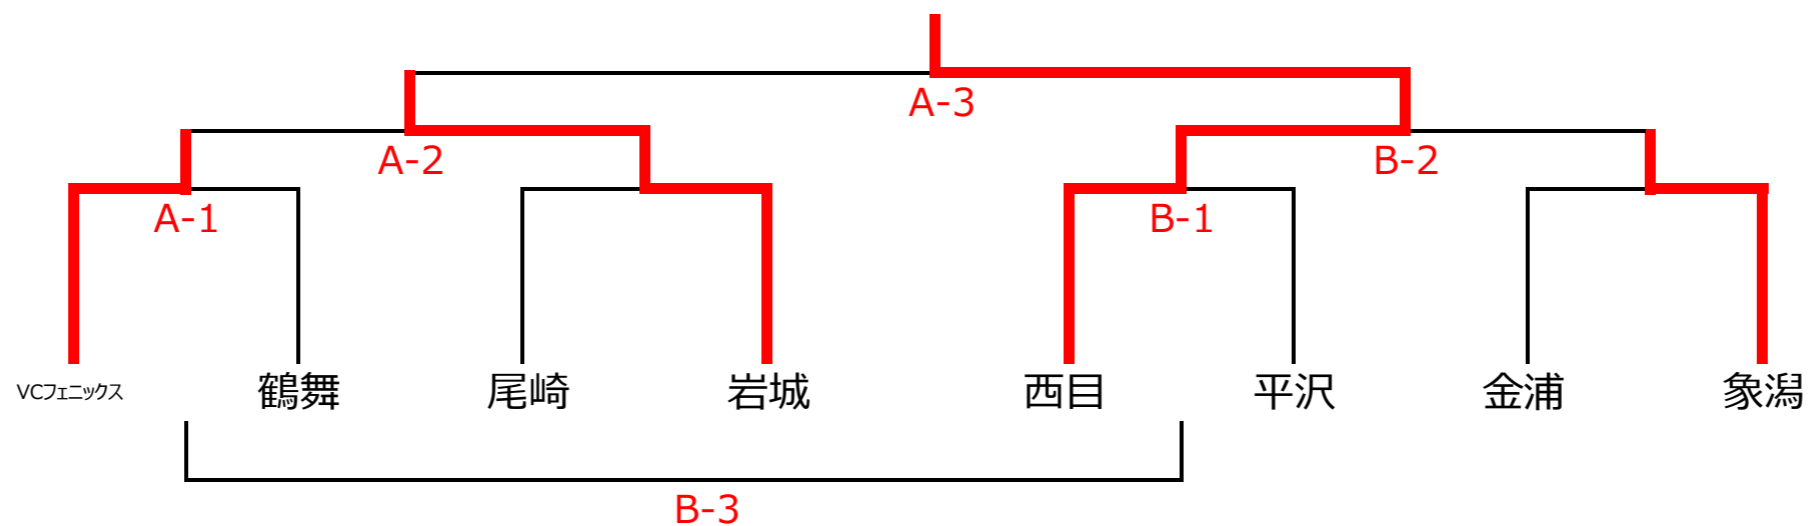

# 第29回 全県新人小学生バレーボール選抜大会 本荘由利地区予選大会 組み合わせ

【予選リーグ：令和5年2月4日（土）】

----- 由利本荘市総合体育館 -----

Aコート				Bコート			
第1試合	鶴舞	8 - 21 11 - 21	岩城	第1試合	象潟	21 - 17 21 - 15	平沢
第2試合	V C フェニックス	21 - 4 21 - 13	尾崎	第2試合	象潟	12 - 21 21 - 15 16 - 14	鶴舞
第3試合	西目	14 - 21 7 - 21	V C フェニックス	第3試合	平沢	10 - 21 16 - 21	岩城
第4試合	西目	21 - 14 21 - 10	尾崎	第4試合	象潟	21 - 12 19 - 21 15 - 11	岩城
第5試合		-		第5試合	平沢	21 - 8 21 - 12	鶴舞
第6試合		-		第6試合		-	

# 第29回 全県新人小学生バレーボール選抜大会 本荘由利地区予選大会 組み合わせ

【順位決定トーナメント：令和5年2月5日（日）】

----- 由利本荘市総合体育館 -----

Aコート				Bコート			
第1試合	VCフェニックス	21 - 9 21 - 7	鶴舞	第1試合	西目	21 - 18 21 - 10	平沢
第2試合	VCフェニックス	14 - 21 17 - 21	岩城	第2試合	西目	21 - 9 21 - 15	象潟
第3試合	岩城	15 - 21 22 - 24	西目	第3試合	鶴舞	21 - 18 11 - 21 16 - 14	平沢
第4試合				第4試合			
第5試合							