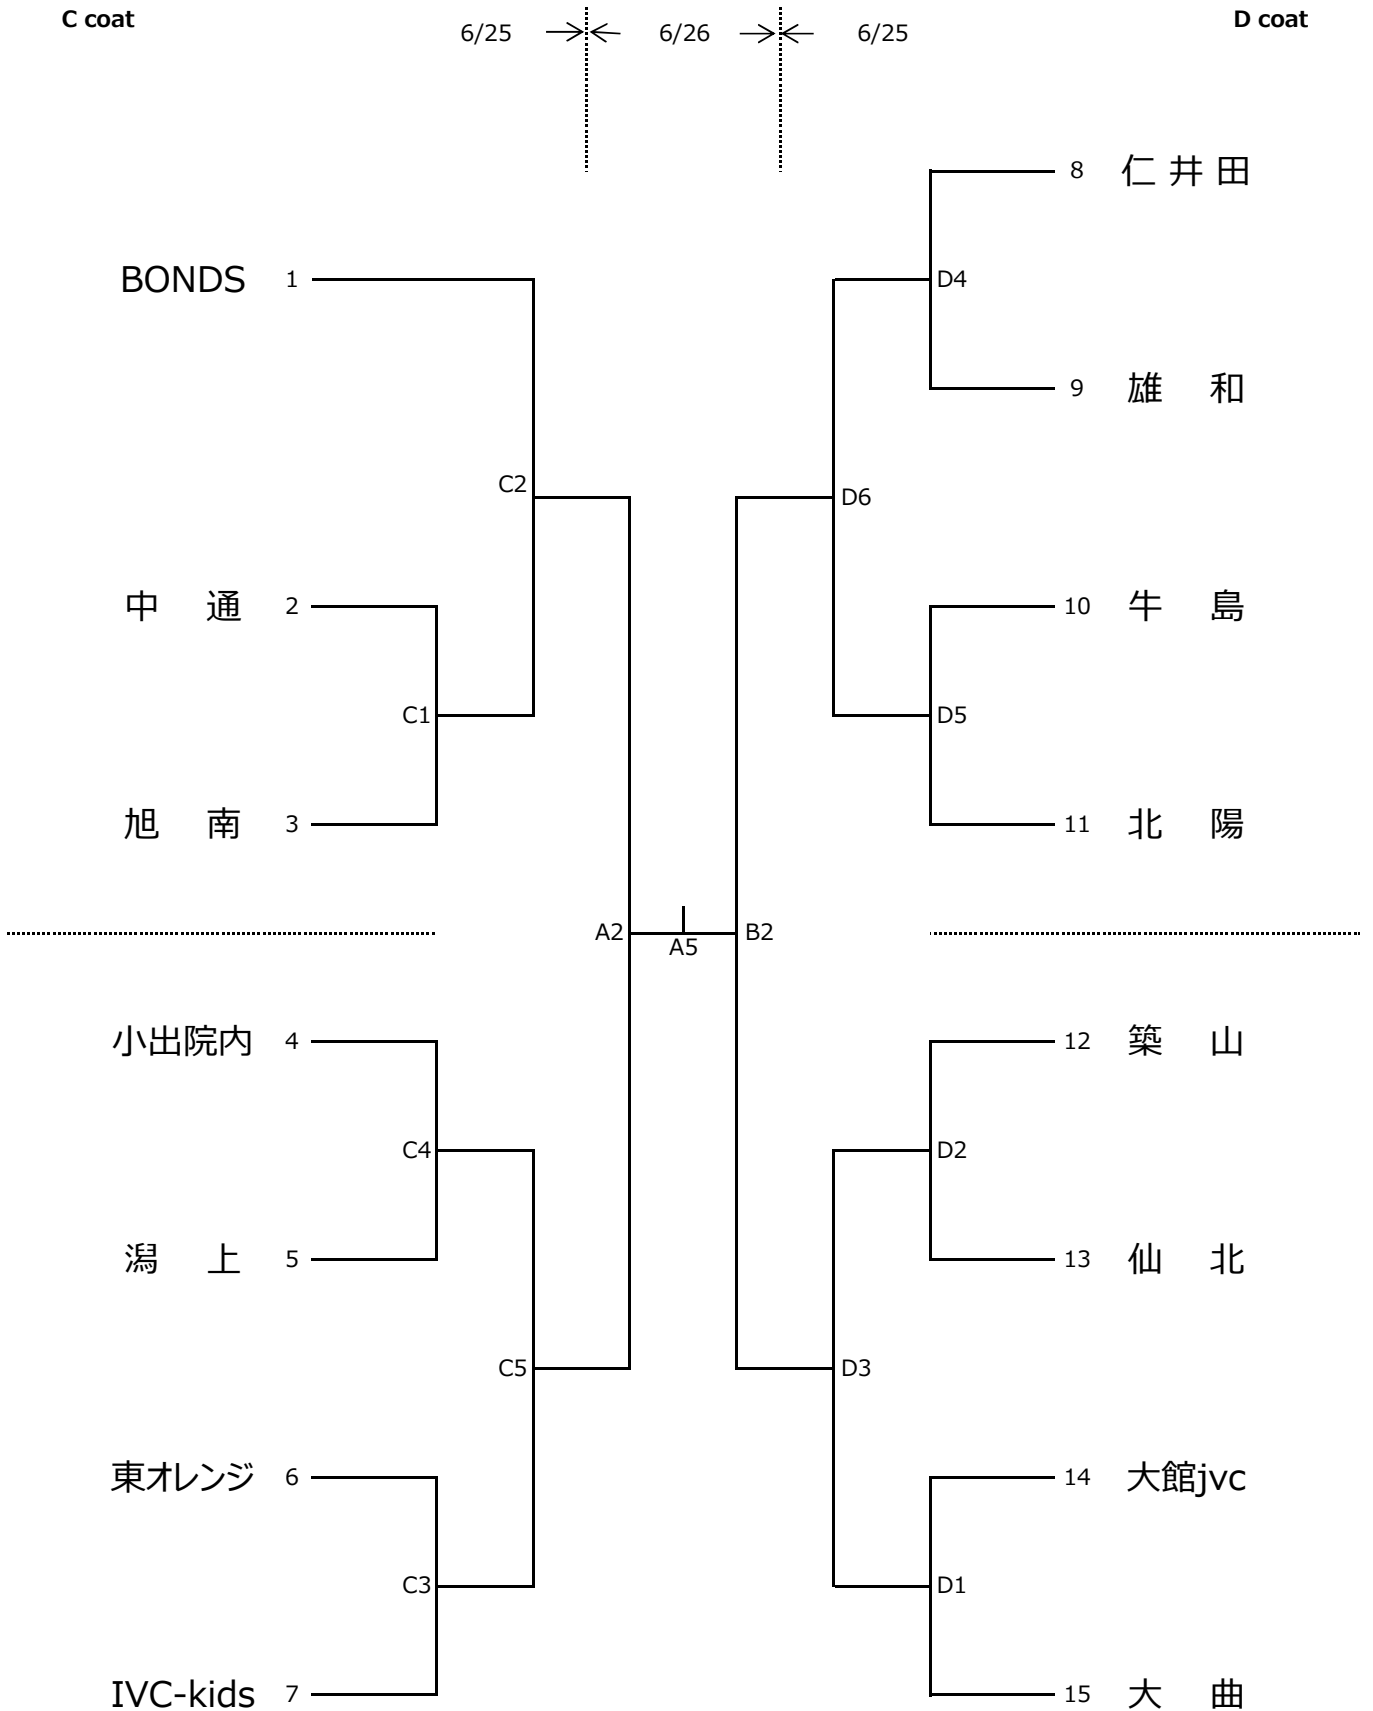

令和4年度 第42回全日本バレーボール小学生大会秋田県大会

◆日 時 令和4年6月25日(土)～6月26日(日)

◆会 場 能代市総合体育館

◆開 場 6/25 8:30 6/26 8:20

《Girl's tournament》

令和4年度 第42回全日本バレーボール小学生大会秋田県大会

- ◆日 時 令和4年6月25日(土)～6月26日(日)
- ◆会 場 二ツ井町総合体育館、能代市総合体育館(二日目)
- ◆開 場 6/25 8:30 6/26 8:20

《Mix's tournament》

令和4年度 第42回全日本バレーボール小学生大会秋田県大会

- ◆日時 令和4年6月26日(日)
- ◆会場 能代市総合体育館
- ◆開場 6/25 8:30 6/26 8:20

《Boy's tournament》

6/26