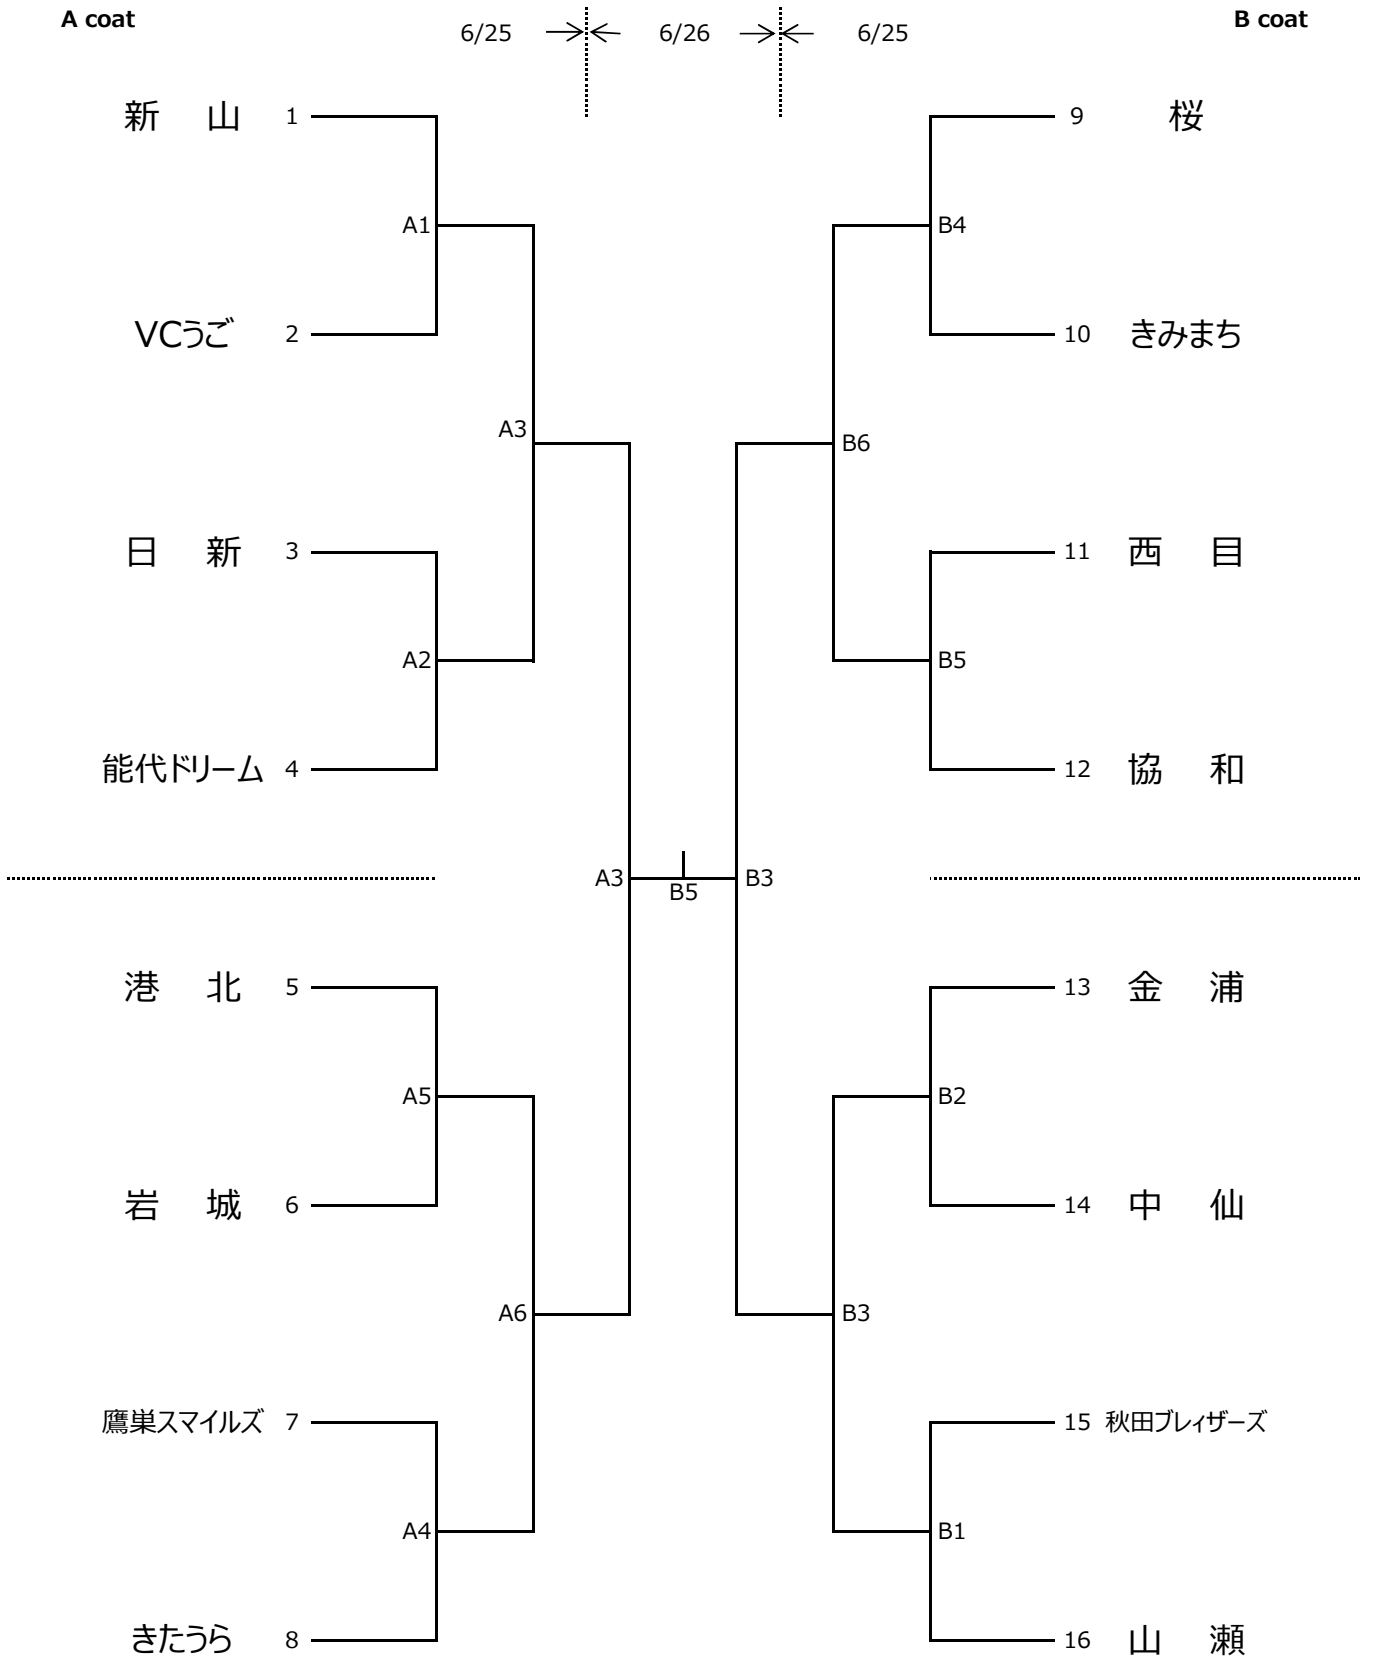

令和4年度 第42回全日本バレーボール小学生大会秋田県大会

◆日 時 令和4年6月25日(土)～6月26日(日)

◆会 場 能代市総合体育館

◆開 場 6/25 8:30 6/26 8:20

《Girl's tournament》

令和4年度 第42回全日本バレーボール小学生大会秋田県大会

- ◆日 時 令和4年6月25日(土)～6月26日(日)
- ◆会 場 二ツ井町総合体育館、能代市総合体育館(二日目)
- ◆開 場 6/25 8:30 6/26 8:20

《Mix's tournament》

令和4年度 第42回全日本バレーボール小学生大会秋田県大会

- ◆日時 令和4年6月26日(日)
- ◆会場 能代市総合体育館
- ◆開場 6/25 8:30 6/26 8:20

《Boy's tournament》

6/26